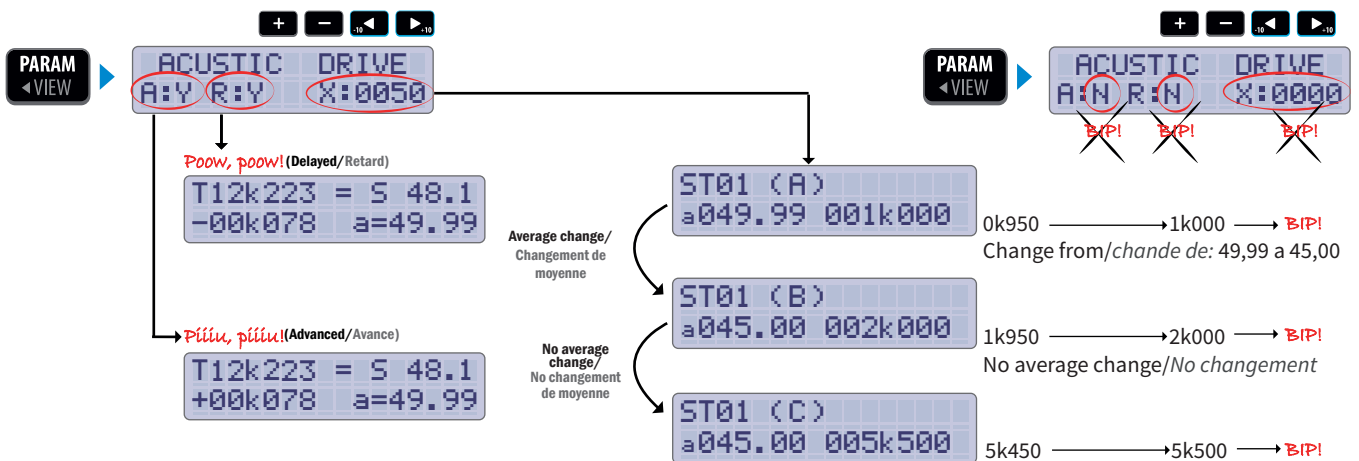

Function 1: Acoustic Drive/ Fonction 1: Acoustic Drive