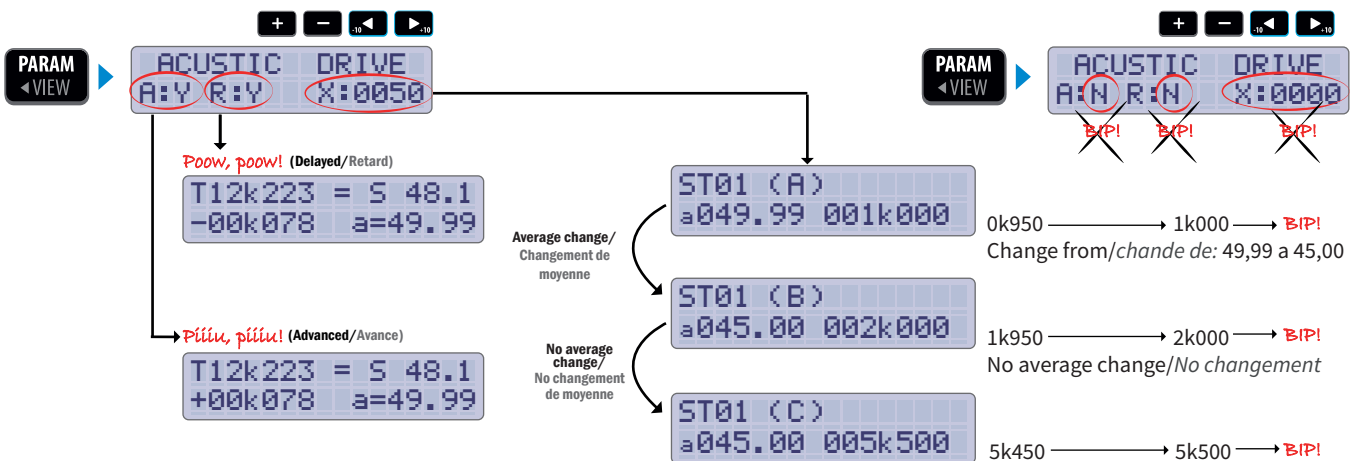

Function 1: Acoustic Drive/ Fonction 1: Acoustic Drive